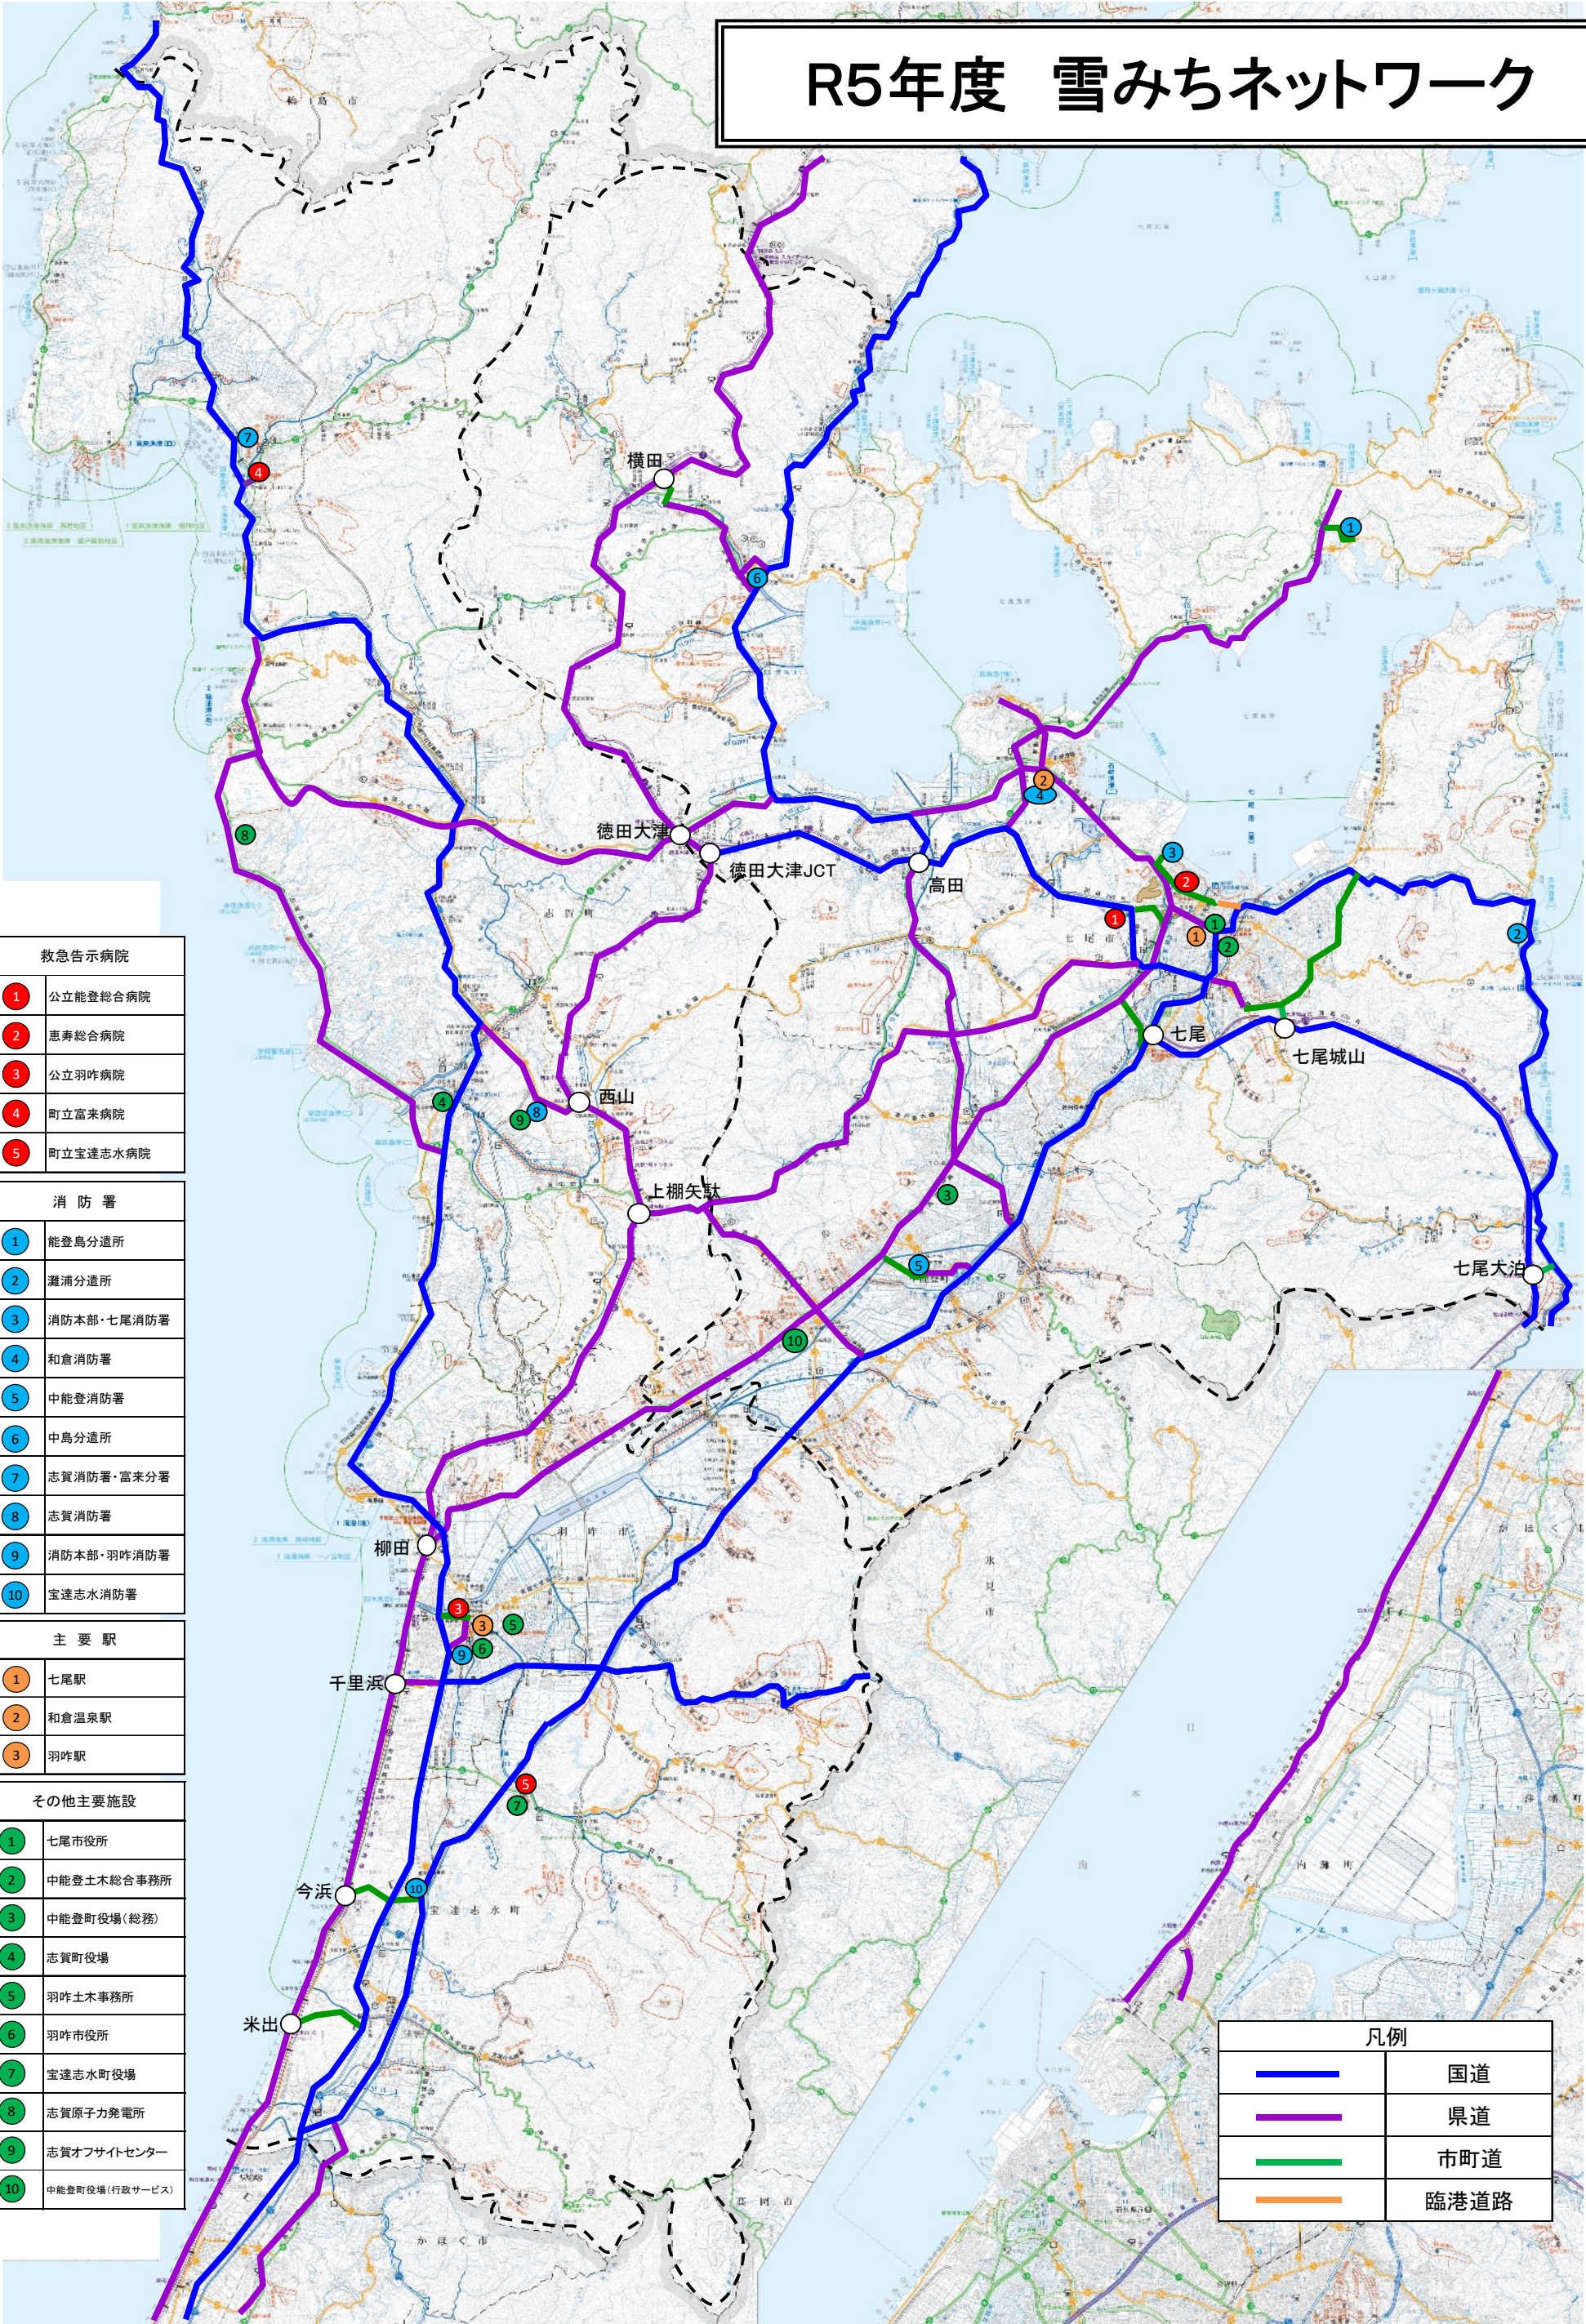

# R5年度 雪みちネットワーク

救急告示病院	
1	公立能登総合病院
2	恵寿総合病院
3	公立羽咋病院
4	町立富来病院
5	町立宝達志水病院

消防署	
1	能登島分遣所
2	灘浦分遣所
3	消防本部・七尾消防署
4	和倉消防署
5	中能登消防署
6	中島分遣所
7	志賀消防署・富来分署
8	志賀消防署
9	消防本部・羽咋消防署
10	宝達志水消防署

主要駅	
1	七尾駅
2	和倉温泉駅
3	羽咋駅

その他主要施設	
1	七尾市役所
2	中能登土木総合事務所
3	中能登町役場(総務)
4	志賀町役場
5	羽咋土木事務所
6	羽咋市役所
7	宝達志水町役場
8	志賀原子力発電所
9	志賀オフサイトセンター
10	中能登町役場(行政サービス)

凡例	
	国道
	県道
	市町道
	臨港道路